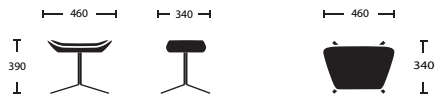

ÜBERSICHT

Deckchair

Deckchair

Hocker

tfm showroom
P+49 711 906 545 0
F+49 711 906 545 25
Schorndorfer Strasse 33 D-70736 Fellbach

TF Polstermöbel Company GmbH & Co. KG
[timeless furniture manufacture]
info@timelessfurniture.de www.timelessfurniture.de
Boschstrasse 1 D-71404 Korb

tfm timeless furniture
manufacture

Deckchair