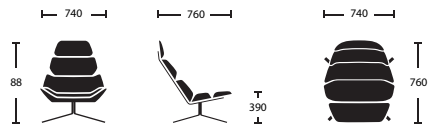

ÜBERSICHT

Deckchair

Deckchair