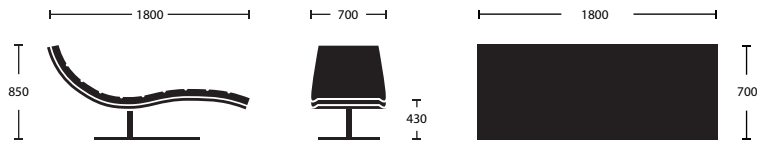

ÜBERSICHT

tfm timeless furniture
manufacture

Cascade

🌐 Cascade

Cascade